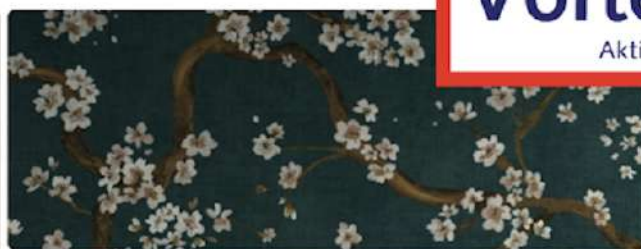

TAPETEN TRENDS 2026

Auf alle vorrätigen Tapeten

20%

Vorteils-Rabatt!

Aktion gültig bis 30.05.2026